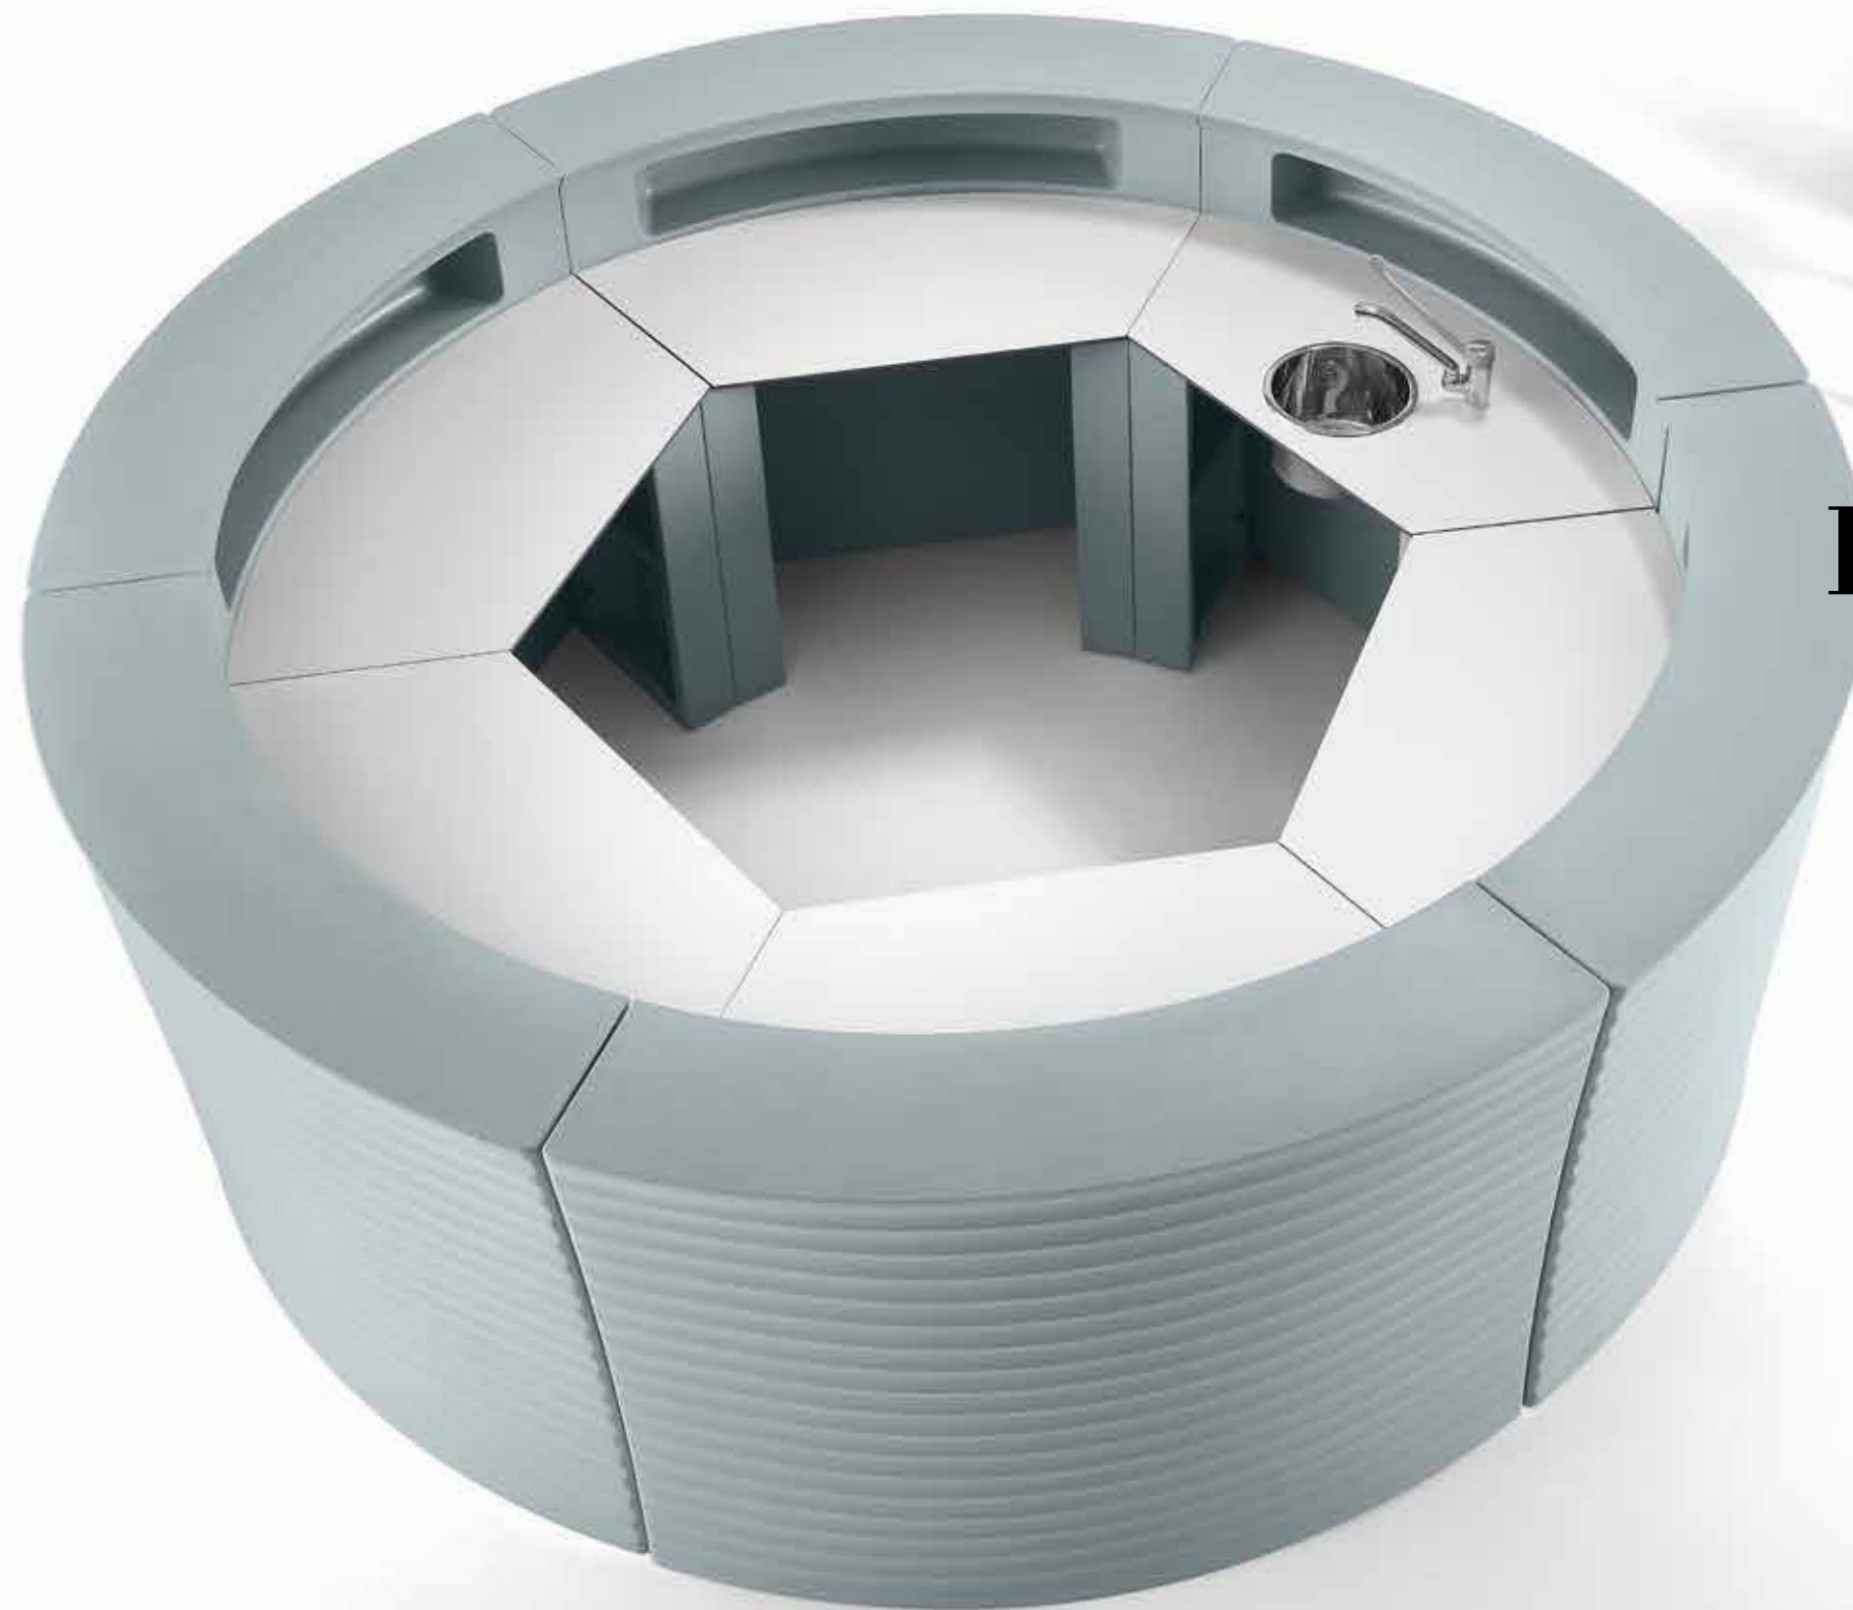

# Hangar60

design **Luigi Siard**  
technical data p. 166

Un bancone componibile il cui tratto grafico taglia i volumi creando un gioco d'ombre dal forte impatto scenico.  
**Materiale:** Polietilene  
**Versioni luminose:** 2  
**Colori standard:** 5